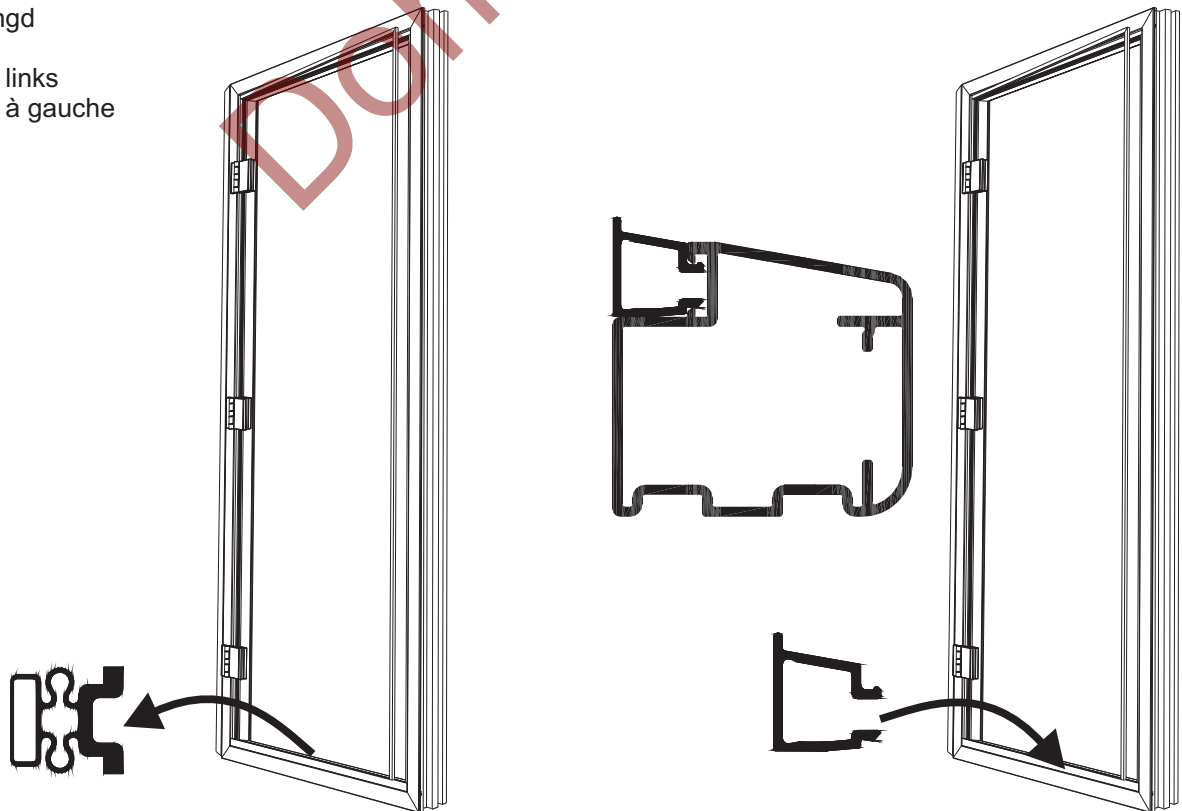

Steam Door 60G/101G

0908
TYLÖ
steam

Dörren kan monteras höger- eller vänsterhängd.

The door can be hung with the hinges on the right or on the left.

Die Tür kann links- oder rechtsöffnend eingebaut werden.

La porte peut ouvrir à gauche ou à droite.

60G

Högerhängd
Right hinged
Scharniere rechts
Charnières à droite

60G

Vänsterhängd
Left hinged
Scharniere links
Charnières à gauche

60G

Vänsterhängd
Left hinged
Scharniere links
Charnières à gauche

Glas
Glass
Glas
Verre

180°

60G

Vänsterhängd
Left hinged
Scharniere links
Charnières à gauche

60G/101G

60G/101G

60G/101G

Vid justering av dörr i höjdlid eller sidled, lossa skruvarna som går igenom gångjärn och glas.

To adjust for abutment against the frame, release the hinge(s) requiring adjustment, and place the necessary number of packing plates (see sketch 3) between the hinge(s) and the aluminium door frame.

Zum seitlichen oder senkrechten Einstellen der Türe die Schrauben, die durch die Scharniere und das Türglas gehen, etwas aufdrehen. Zur Tiefeneinstellung das jeweilige Scharnier so weit abschrauben, daß die erforderliche Anzahl von Ausgleichblechen (siehe Abbildung 3) zwischen das Scharnier und den Aluminiumrahmen eingelegt werden kann.