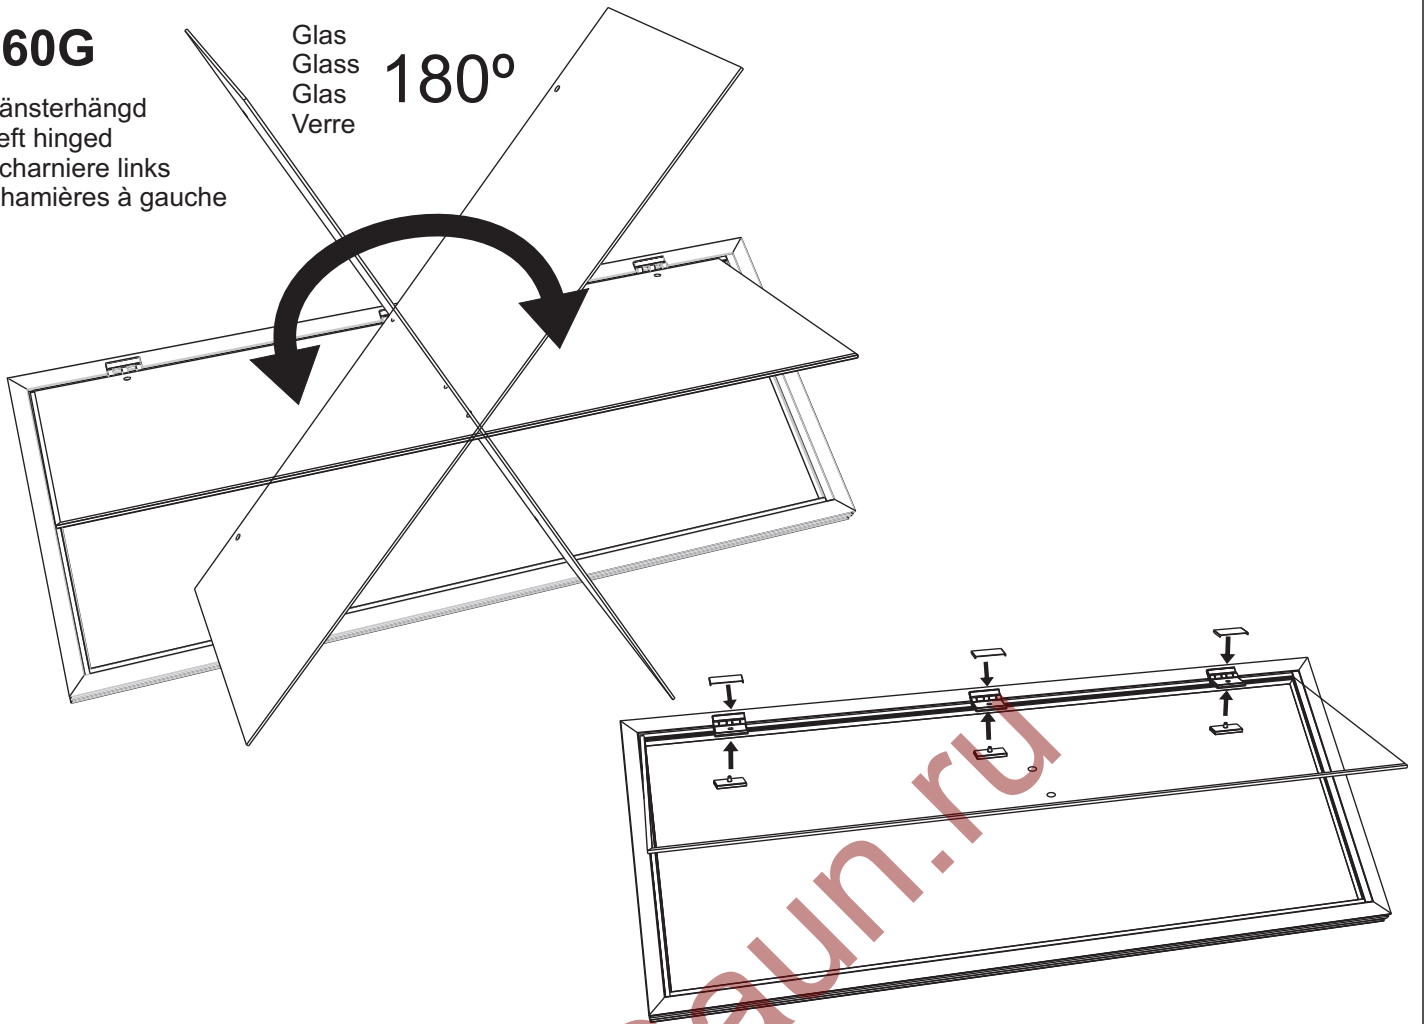

Steam Door 60G/101G

0908
TYLÖ
steam

Dörren kan monteras höger- eller vänsterhängd.

The door can be hung with the hinges on the right or on the left.

Die Tür kann links- oder rechtsöffnend eingebaut werden.

La porte peut ouvrir à gauche ou à droite.

60G

Högerhängd
Right hinged
Scharniere rechts
Charnières à droite

60G

Vänsterhängd
Left hinged
Scharniere links
Charnières à gauche

60G

Vänsterhängd
Left hinged
Scharniere links
Charnières à gauche

Glas
Glass
Glas
Verre

180°

60G

Vänsterhängd
Left hinged
Scharniere links
Charnières à gauche

60G/101G

60G/101G

60G/101G

Vid justering av dörr i höjdlid eller sidled, lossa skruvarna som går igenom gångjärn och glas.