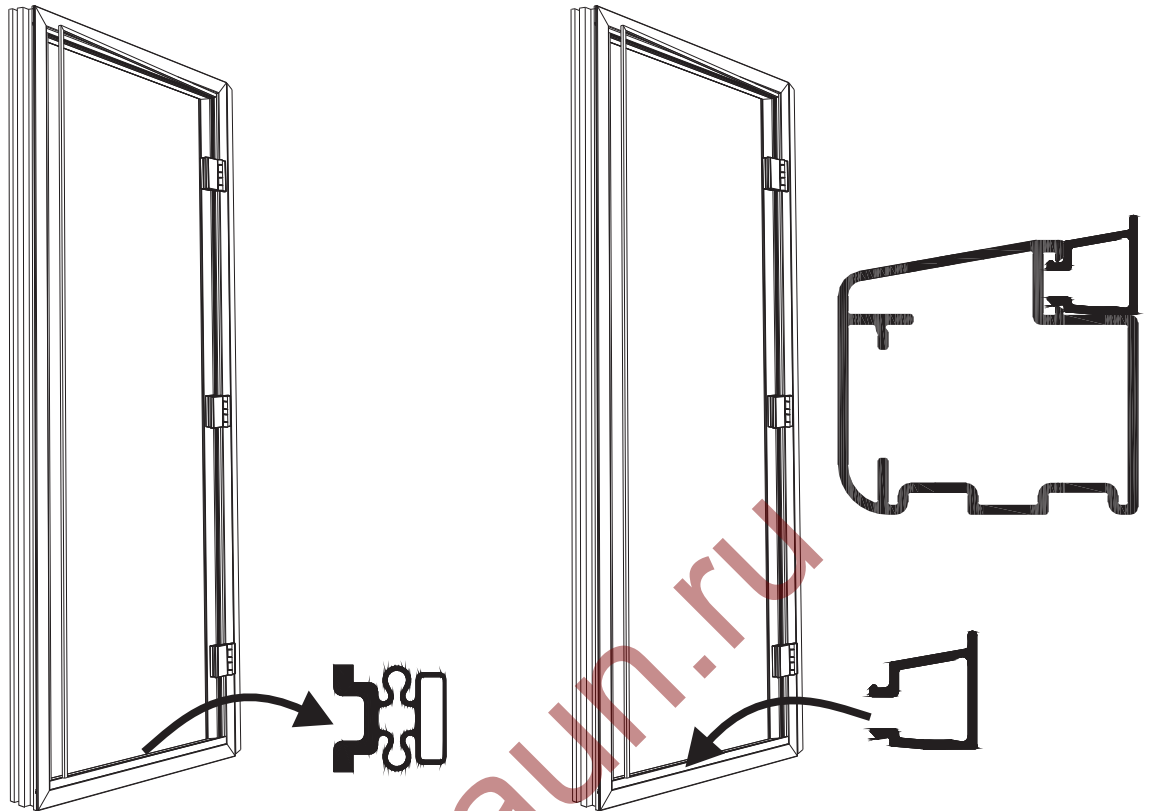

Steam Door 60G/101G

0908
TYLÖ
steam

Dörren kan monteras höger- eller vänsterhängd.

The door can be hung with the hinges on the right or on the left.

Die Tür kann links- oder rechtsöffnend eingebaut werden.

La porte peut ouvrir à gauche ou à droite.

60G

Högerhängd
Right hinged
Scharniere rechts
Charnières à droite

60G

Vänsterhängd
Left hinged
Scharniere links
Charnières à gauche

60G

Vänsterhängd
Left hinged
Scharniere links
Charnières à gauche

Glas
Glass
Glas
Verre

180°

60G

Vänsterhängd
Left hinged
Scharniere links
Charnières à gauche

60G/101G

60G/101G

60G/101G

Vid justering av dörr i höjdlid eller sidled, lossa skruvarna som går igenom gångjärn och glas.