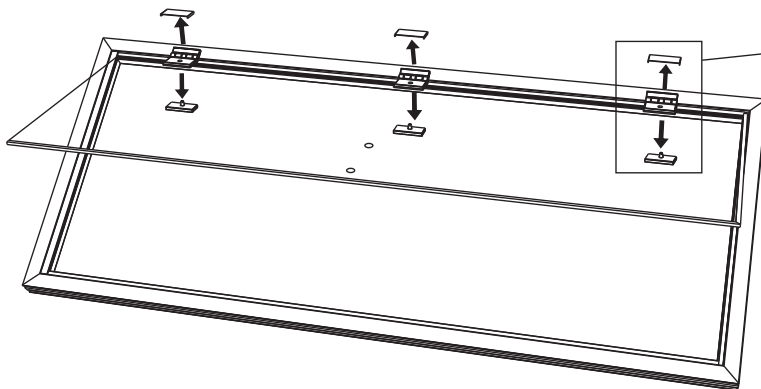

Steam Door 60G/101G

0908
TYLÖ
steam

Dörren kan monteras höger- eller vänsterhängd.

The door can be hung with the hinges on the right or on the left.

Die Tür kann links- oder rechtsöffnend eingebaut werden.

La porte peut ouvrir à gauche ou à droite.

60G

Högerhängd
Right hinged
Scharniere rechts
Charnières à droite

60G

Vänsterhängd
Left hinged
Scharniere links
Charnières à gauche

60G

Vänsterhängd
Left hinged
Scharniere links
Charnières à gauche

Glas
Glass
Glas
Verre

180°

60G

Vänsterhängd
Left hinged
Scharniere links
Charnières à gauche

60G/101G

60G/101G

60G/101G

Vid justering av dörr i höjdlid eller sidled, lossa skruvarna som går igenom gångjärn och glas.