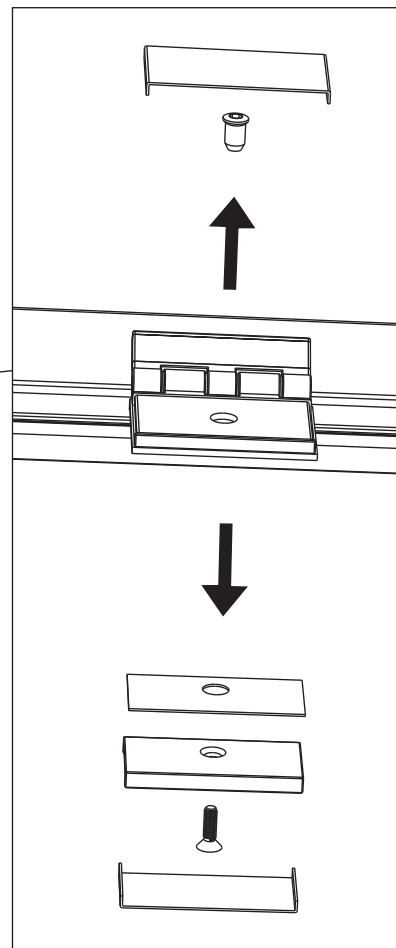

Steam Door 60G/101G

0908
TYLÖ
steam

Dörren kan monteras höger- eller vänsterhängd.

The door can be hung with the hinges on the right or on the left.

Die Tür kann links- oder rechtsöffnend eingebaut werden.

La porte peut ouvrir à gauche ou à droite.

60G

Högerhängd
Right hinged
Scharniere rechts
Charnières à droite

60G

Vänsterhängd
Left hinged
Scharniere links
Charnières à gauche

60G

Vänsterhängd
Left hinged
Scharniere links
Charnières à gauche

Glas
Glass
Glas
Verre

180°

60G

Vänsterhängd
Left hinged
Scharniere links
Charnières à gauche

60G/101G

60G/101G

60G/101G

Vid justering av dörr i höjdlid eller sidled, lossa skruvarna som går igenom gångjärn och glas.