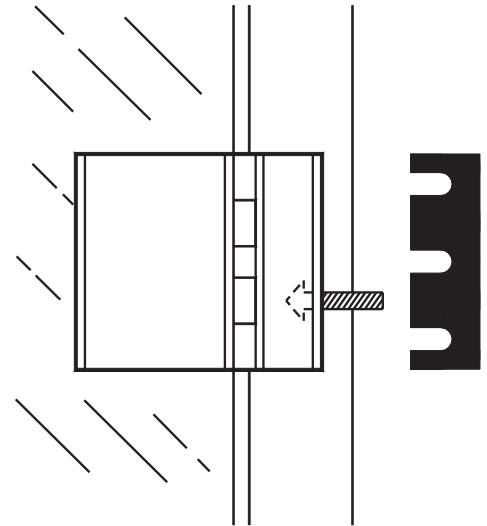

60G/101G

Vid justering av dörr i höjdlid eller sidled, lossa skruvarna som går igenom gångjärn och glas.

Vid justering i djupled, lossa det eller de gångjärn som behöver justeras och lägg erforderligt antal utfyllnadspackningar (bild 3) mellan gångjärn och aluminiumkarm.

To adjust the door sideways or vertically, slacken off the screws holding the hinges to the door glass.

To adjust for abutment against the frame, release the hinge(s) requiring adjustment, and place the necessary number of packing plates (see sketch 3) between the hinge(s) and the aluminium door frame.

Zum seitlichen oder senkrechten Einstellen der Türe die Schrauben, die durch die Scharniere und das Türglas gehen, etwas aufdrehen. Zur Tiefeneinstellung das jeweilige Scharnier so weit abschrauben, daß die erforderliche Anzahl von Ausgleichblechen (siehe Abbildung 3) zwischen das Scharnier und den Aluminiumrahmen eingelegt werden kann.

Si la porte requiert un réglage vertical ou horizontal, déposer les vis des paumelles.

Pour régler la porte en profondeur, desserrer la ou les paumelles requérant une modification et placer (figure 3) le nombre de cales requis entre paumelle et chambranle.