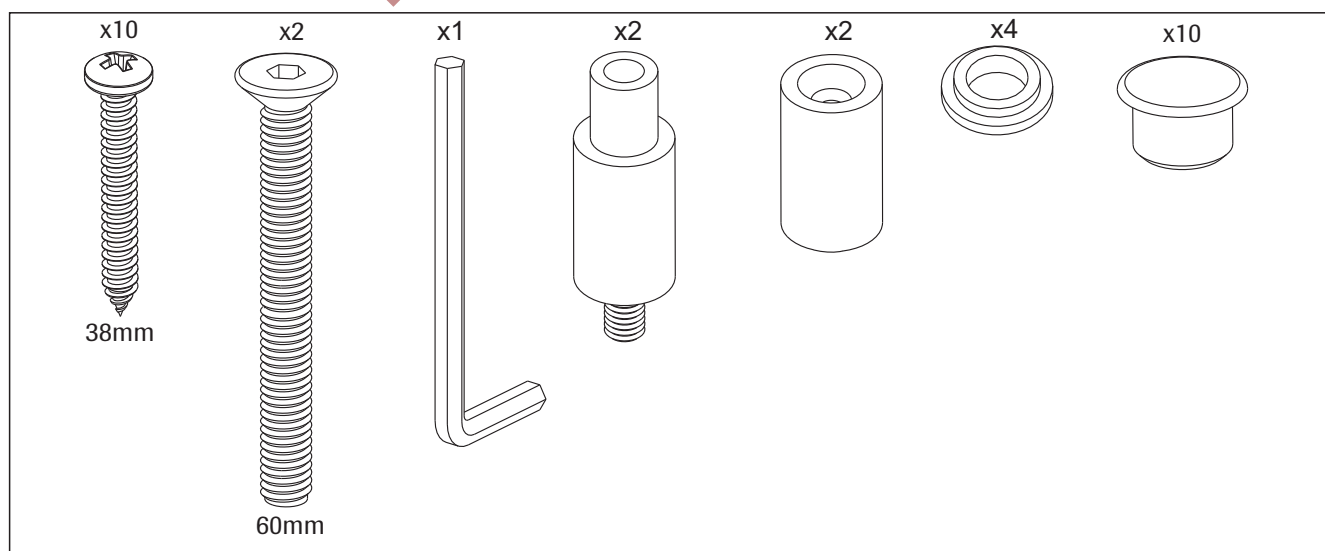

Steam Door 60G/101G

0908
TYLÖ
steam

Dörren kan monteras höger- eller vänsterhängd.

The door can be hung with the hinges on the right or on the left.

Die Tür kann links- oder rechtsöffnend eingebaut werden.

La porte peut ouvrir à gauche ou à droite.

60G

Högerhängd
Right hinged
Scharniere rechts
Charnières à droite

60G

Vänsterhängd
Left hinged
Scharniere links
Charnières à gauche

60G

Vänsterhängd
Left hinged
Scharniere links
Charnières à gauche