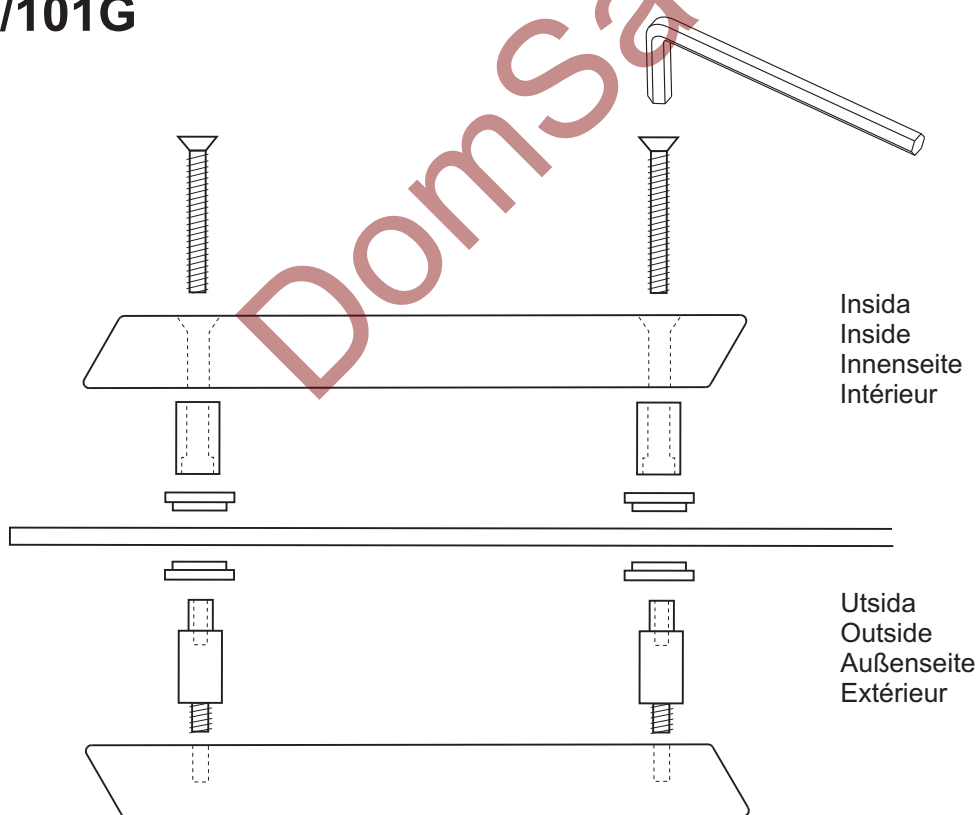

Steam Door 60G/101G

0908
TYLÖ
steam

Dörren kan monteras höger- eller vänsterhängd.

The door can be hung with the hinges on the right or on the left.

Die Tür kann links- oder rechtsöffnend eingebaut werden.

La porte peut ouvrir à gauche ou à droite.

60G

Högerhängd
Right hinged
Scharniere rechts
Charnières à droite

60G

Vänsterhängd
Left hinged
Scharniere links
Charnières à gauche

60G

Vänsterhängd
Left hinged
Scharniere links
Charnières à gauche

Glas
Glass
Glas
Verre

180°

60G

Vänsterhängd
Left hinged
Scharniere links
Charnières à gauche

60G/101G

60G/101G

60G/101G

Vid justering av dörr i höjdlid eller sidled, lossa skruvarna som går igenom gångjärn och glas.

To adjust for abutment against the frame, release the hinge(s) requiring adjustment, and place the necessary number of packing plates (see sketch 3) between the hinge(s) and the aluminium door frame.

Zum seitlichen oder senkrechten Einstellen der Türe die Schrauben, die durch die Scharniere und das Türglas gehen, etwas aufdrehen. Zur Tiefeneinstellung das jeweilige Scharnier so weit abschrauben, daß die erforderliche Anzahl von Ausgleichblechen (siehe Abbildung 3) zwischen das Scharnier und den Aluminiumrahmen eingelegt werden kann.