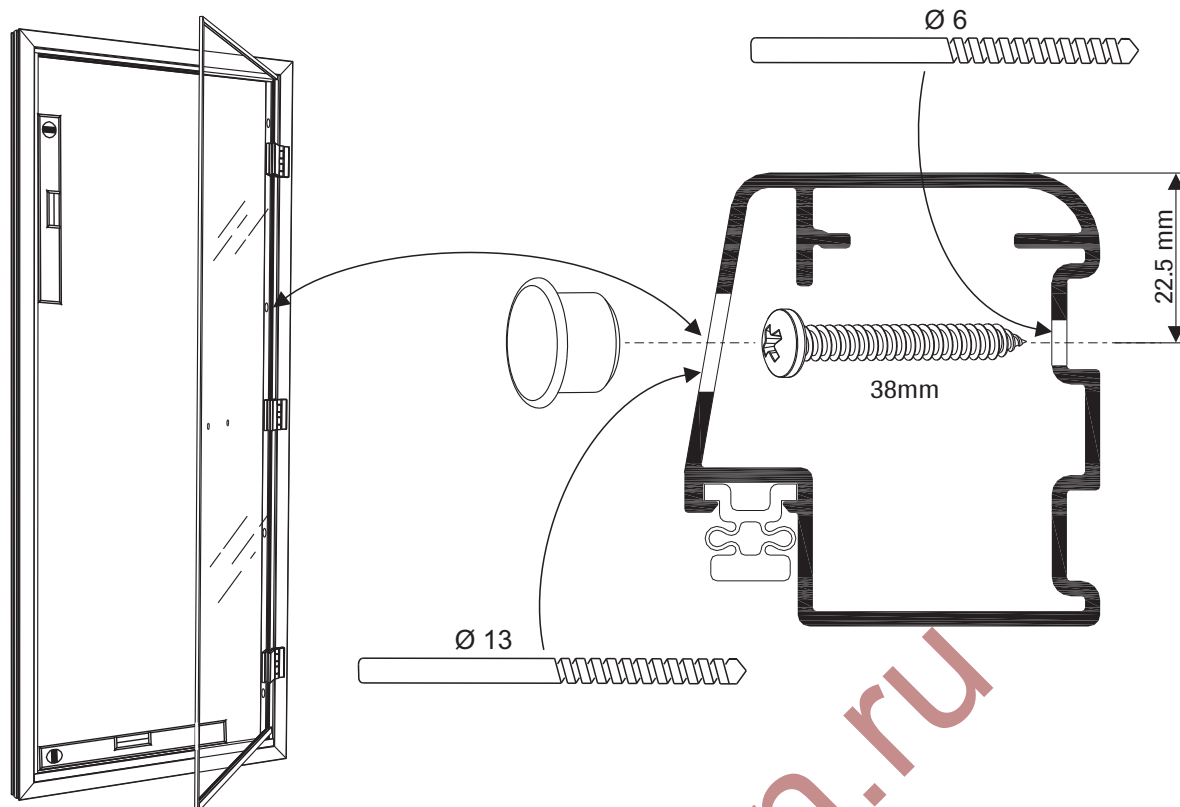

Steam Door 60G/101G

0908
TYLÖ
steam

Dörren kan monteras höger- eller vänsterhängd.

The door can be hung with the hinges on the right or on the left.

Die Tür kann links- oder rechtsöffnend eingebaut werden.

La porte peut ouvrir à gauche ou à droite.

60G

Högerhängd
Right hinged
Scharniere rechts
Charnières à droite

60G

Vänsterhängd
Left hinged
Scharniere links
Charnières à gauche

60G

Vänsterhängd
Left hinged
Scharniere links
Charnières à gauche

Glas
Glass
Glas
Verre

180°

60G

Vänsterhängd
Left hinged
Scharniere links
Charnières à gauche

60G/101G

60G/101G

60G/101G

Vid justering av dörr i höjdlid eller sidled, lossa skruvarna som går igenom gångjärn och glas.

To adjust for abutment against the frame, release the hinge(s) requiring adjustment, and place the necessary number of packing plates (see sketch 3) between the hinge(s) and the aluminium door frame.

Zum seitlichen oder senkrechten Einstellen der Türe die Schrauben, die durch die Scharniere und das Türglas gehen, etwas aufdrehen. Zur Tiefeneinstellung das jeweilige Scharnier so weit abschrauben, daß die erforderliche Anzahl von Ausgleichblechen (siehe Abbildung 3) zwischen das Scharnier und den Aluminiumrahmen eingelegt werden kann.