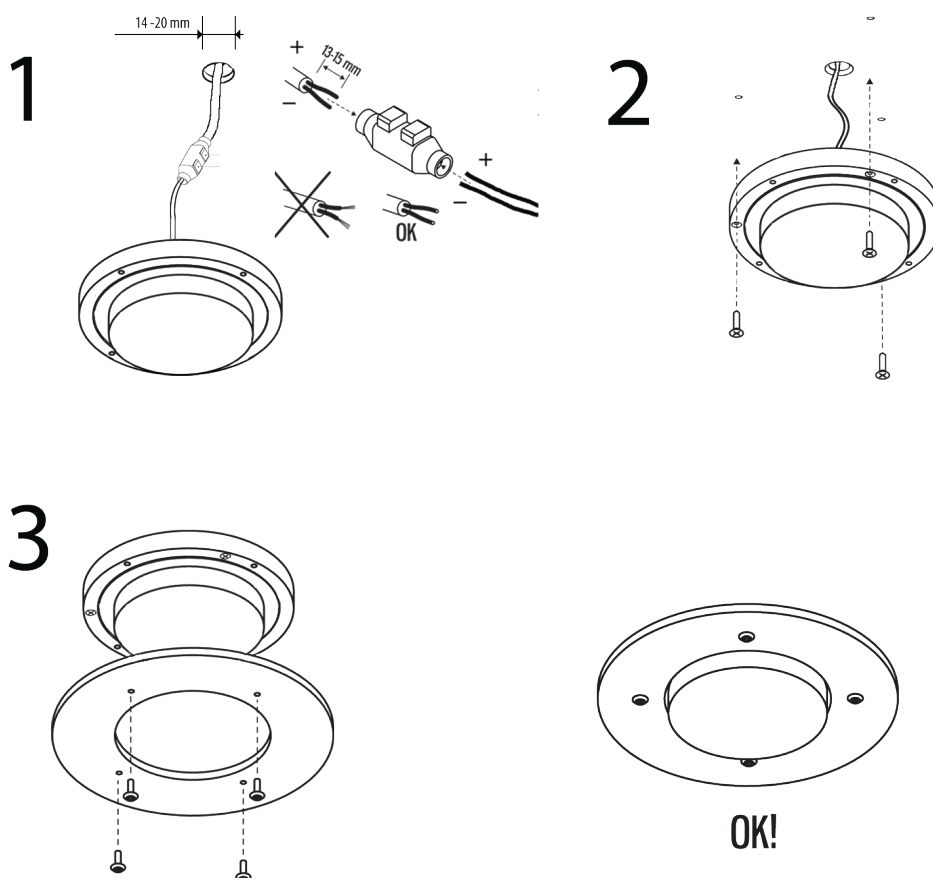

Ambient temperature -25°C ... +60°C

Power	K	CRI	IP	DIM	Size
7 W / 24 V	3100	> 90	67	1 -10 V	Diameter 150 mm

Cariitti Oy
www.cariitti.com

Subject to change.

Munkinmäentie 9
02400 Kirkkonummi
Finland

RECOMMENDED TRANSFORMERS: